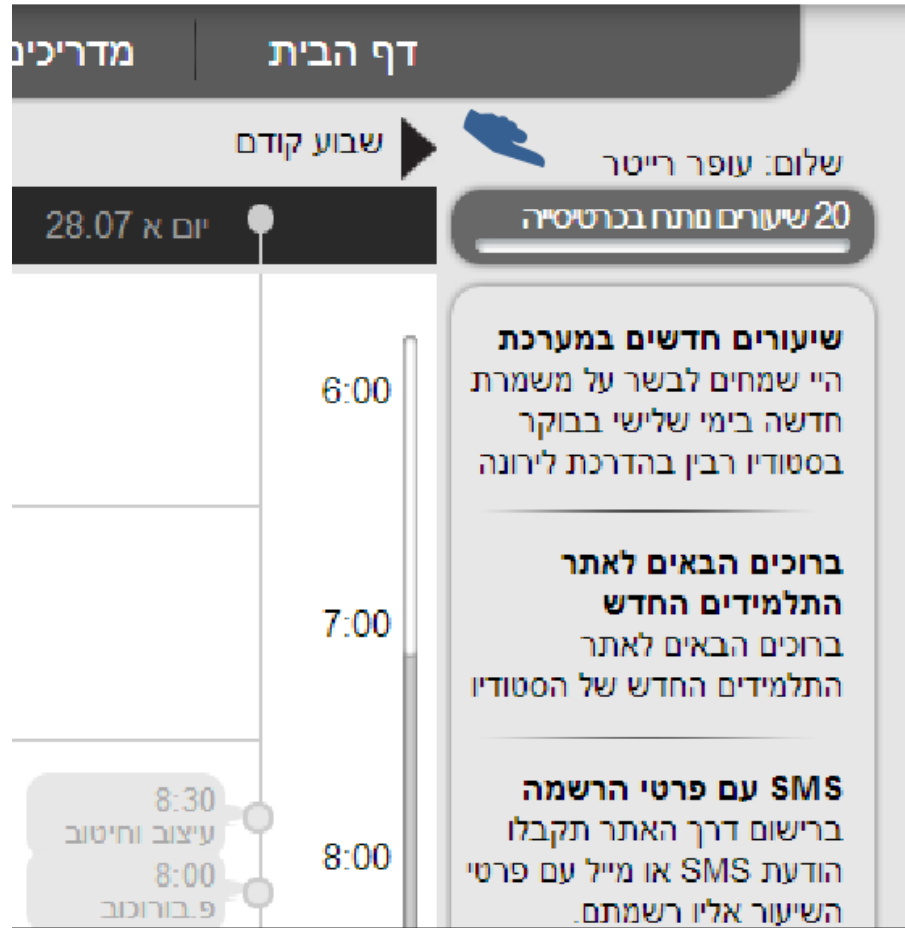

שלו אורח, כניסה למערכת

בזילה זו מתקונים אליך לקוחות יקרים או שמחים לעדכן על השלמת הסמעת מערכת חיול ממוחשבת חדשה לסטודיו שתאפשר לנו לתת לכם שירות טוב יותר. הישנה למערכת תתבצע באמצעות כוננת החזאר האלקטרוני שמסרתם לנו ולא באמצעות הקוד הסודי שהיה בידכם עד כה. בכדי לקבל את הסיסמא הקישו שכחתי סיסמא והסיסמא תשלח אליכם בסמס לטלפון הידי

מד

דף הבית

שלום אורח,

כניסה למערכת

ברוכים הבאים

שימו לב!

אם לוחצים על 'שכחתי סיסמא' מקבלים sms עם הסיסמה.

לאחר כניסה למערכת תוכל לראות את סטטוס המנוי שלך מצד ימין

דוא"ל משתמש

סיסמא

כניסה שכחתי סיסמא

במסך לוח שיעורים תוכל להירשם לשיעור, לבטל הרשמה לשיעור ולצפות בשיעורים אליהם נרשמת ברשימת המתנה:

כאשר עומדים עם העבר על השיעור הרצוי, ניתן לראות מי המדריך/ה.

ניתן להצטרף לרשימת המתנה של שיעור מלא(שיעור המסומן באדום), ובמידה ויתפנה מקום, תישלח הודעה על כך לתלמיד הראשון שנרשם לרשימת המתנה, ותינתן לו הזדמנות להיכנס לאתר