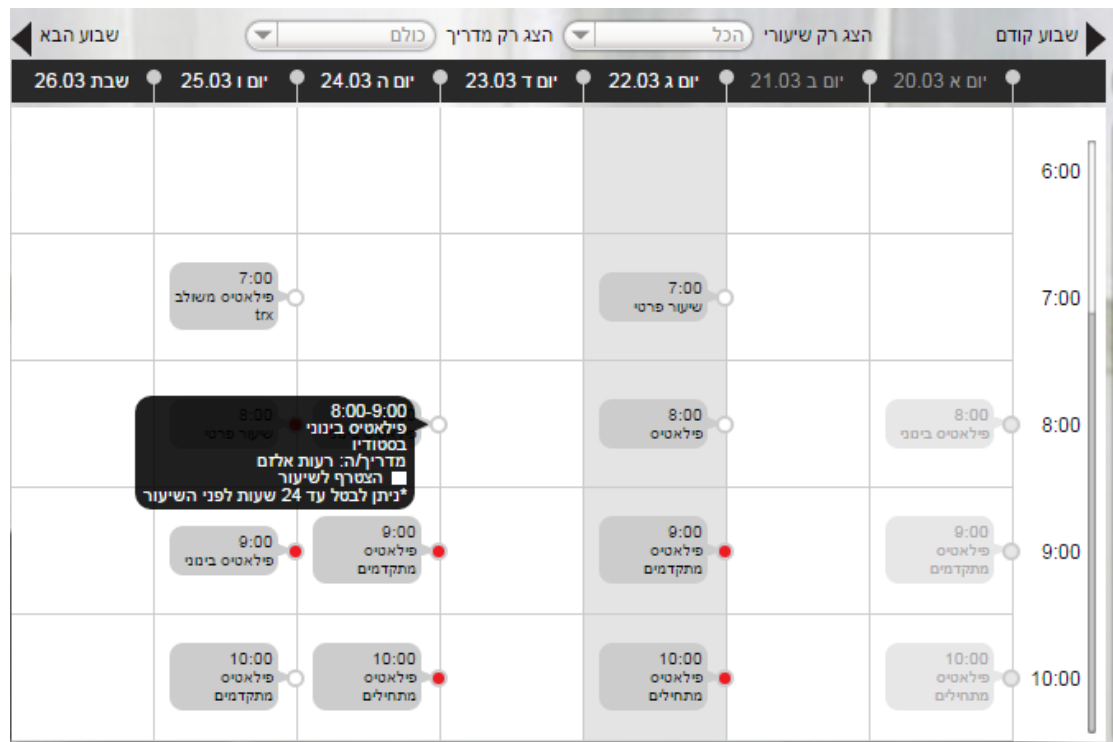

דוא"ל משתמש

סיסמא

כניסה שכחתי סיסמא

במסך לוח שיעורים תוכל להירשם לשיעור, לבטל הרשמה לשיעור ולצפות בשיעורים אליהם נרשמת ברשימת המתנה:

כאשר עומדים עם העבר על השיעור הרצוי, ניתן לראות מי המדריך/ה.

ניתן להצטרף לרשימת המתנה של שיעור מלא(שיעור המסומן באדום), ובמידה ויתפנה מקום, תישלח הודעה על כך לתלמיד הראשון שנרשם לרשימת המתנה, ותינתן לו הזדמנות להיכנס לאתר

ולהירשם. במידה ולא עשה זאת ב-15 הדקות מרגע שליחת ה-sms, תישלח הודעה לתלמיד הבא בתור ברשימת המתנה.

במידה ותרצה לבטל את השתתפותך, עמוד על השיעור אותו מעוניין לבטל, ולחץ על "בטל שיעור".

**שימו לב! ניתן לבטל את ההרשמה עד 24 שעות לפני מועד השיעור!**

ניתן לסנן את השיעורים אשר יופיעו בלוח שיעורים לנוחיותכם, לפי שיעורי סטודיו (מזרן) או שיעורי מכשירים:

1. עומדים עם הסמן על העיגול שמימין לשם השיעור ואז נפתח חלון עם פרטי השיעור.

2. ולאחר מכן סימון V בקובייה הלבנה על מנת לבצע הרשמה/ביטול לשיעור