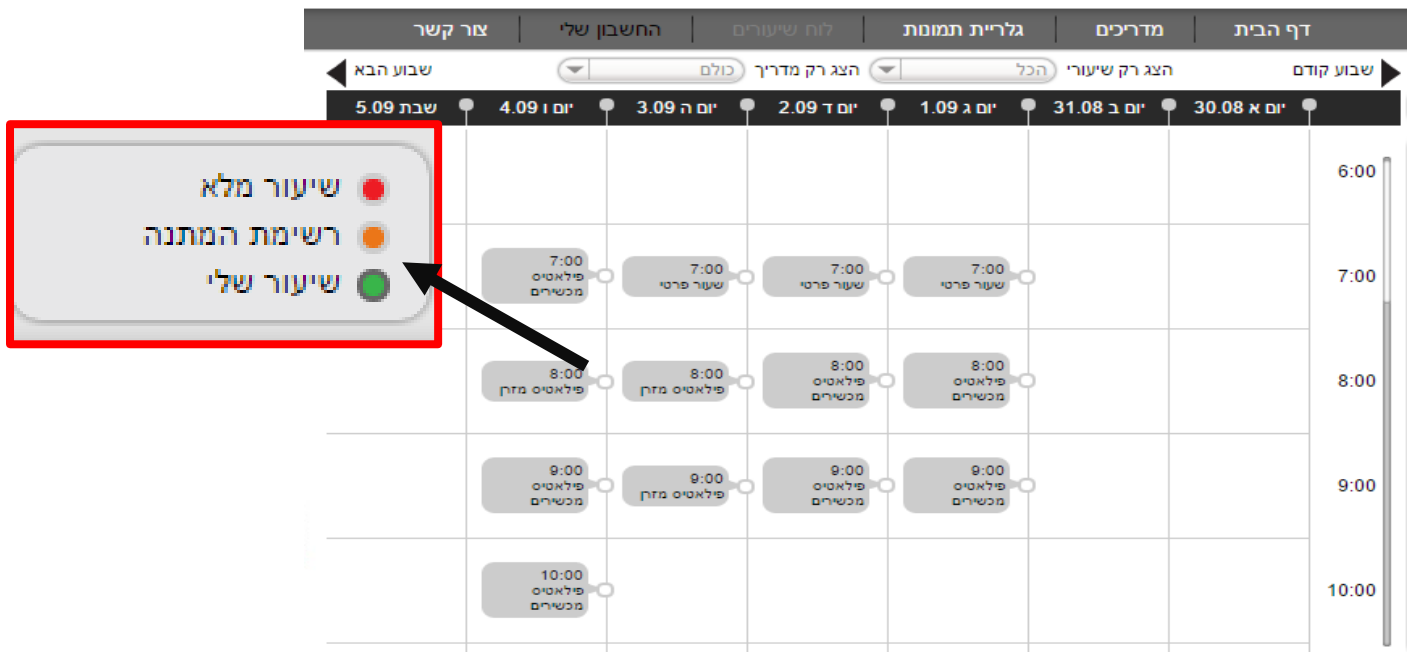

שלו אורח, כניסה למערכת

בזילה זו מתקונים אליך לקוחות יקרים או שמחים לעדכן על השלמת הסמעת מערכת חיול ממוחשבת חדשה לסטודיו שתאפשר לנו לתת לכם שירות טוב יותר. הישנה למערכת תתבצע באמצעות כוננת החזאר האלקטרוני שמסרתם לנו ולא באמצעות הקוד הסודי שהיה בידכם עד כה. בכדי לקבל את הסיסמא הקישו שכחתי סיסמא והסיסמא תשלח אליכם בסמס לטלפון הידי

מד

דף הבית

שלום אורח,

כניסה למערכת

ברוכים הבאים

שימו לב!

אם לוחצים על 'שכחתי סיסמא' מקבלים sms עם הסיסמה.

לאחר כניסה למערכת תוכל לראות את סטטוס המנוי שלך מצד ימין

דוא"ל משתמש

סיסמא

כניסה שכחתי סיסמא

במסך לוח שיעורים תוכל להירשם לשיעור, לבטל הרשמה לשיעור ולצפות בשיעורים אליהם נרשמת ברשימת המתנה:

כאשר עומדים עם העבר על השיעור הרצוי, ניתן לראות מי המדריך/ה.

ניתן להצטרף לרשימת המתנה של שיעור מלא(שיעור המסומן באדום), ובמידה ויתפנה מקום, תישלח הודעה על כך לתלמיד הראשון שנרשם לרשימת המתנה, ותינתן לו הזדמנות להיכנס לאתר