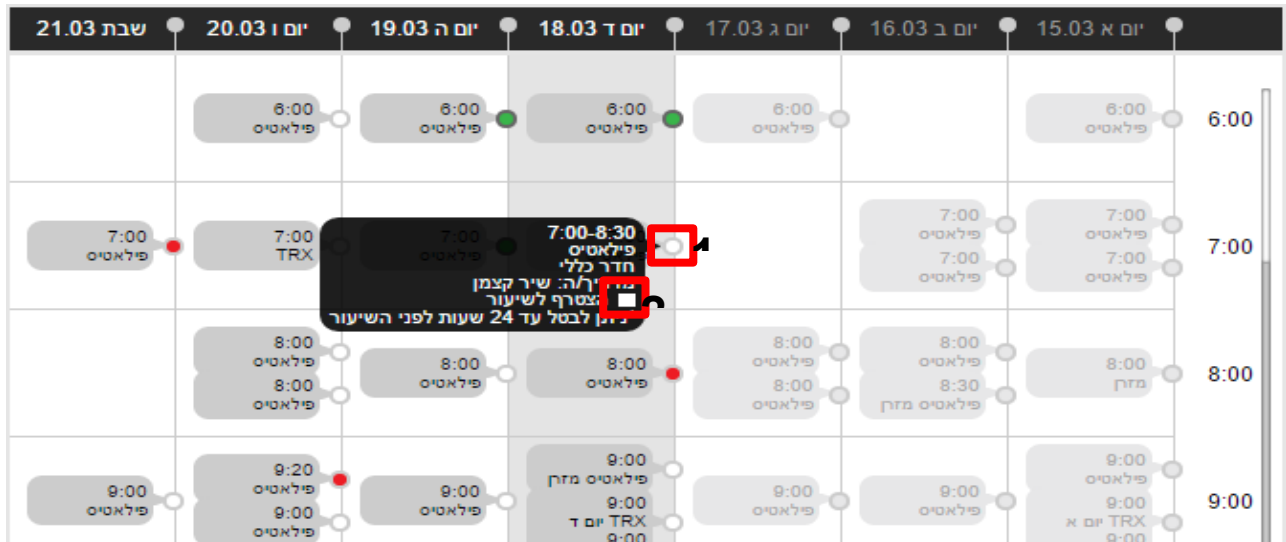

דוא"ל משתמש

סיסמא

כניסה שכחתי סיסמא

במסך לוח שיעורים תוכל להירשם לשיעור, לבטל הרשמה לשיעור ולצפות בשיעורים אליהם נרשמת ברשימת המתנה:

כאשר עומדים עם העבר על השיעור הרצוי, ניתן לראות מי המדריך/ה.

ניתן להצטרף לרשימת המתנה של שיעור מלא(שיעור המסומן באדום), ובמידה ויתפנה מקום, תישלח הודעה על כך לתלמיד הראשון שנרשם לרשימת המתנה, ותינתן לו הזדמנות להיכנס לאתר

ולהירשם. במידה ולא עשה זאת ב-15 הדקות מרגע שליחת ה-sms, תישלח הודעה לתלמיד הבא בתור ברשימת המתנה.

במידה ותרצה לבטל את השתתפותך, עמוד על השיעור אותו מעוניין לבטל, ולחץ על "בטל שיעור".

**שימו לב! ניתן לבטל את ההרשמה עד 24 שעות לפני מועד השיעור!**

ניתן לסנן את השיעורים אשר יופיעו בלוח שיעורים לנוחיותכם, לפי שיעורי סטודיו (מזרן) או שיעורי מכשירים:

1. עומדים עם הסמן על העיגול שמימין לשם השיעור ואז נפתח חלון עם פרטי השיעור.

2. ולאחר מכן סימון V בקובייה הלבנה על מנת לבצע הרשמה/ביטול לשיעור