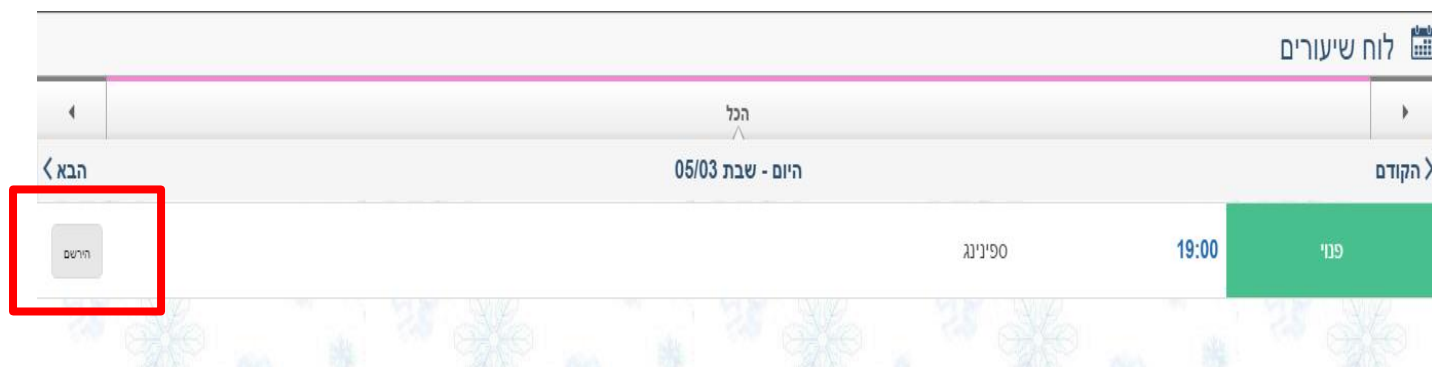

ניתן לסנן את השיעורים אשר יופיעו בלוח שיעורים לנוחיותכם, לפי שיעורי סטודיו (מזרן) או שיעורי מכשירים:

1. עומדים עם הסמן על העיגול שמימין לשם השיעור ואז נפתח חלון עם פרטי השיעור.

2. ולאחר מכן סימון V בקובייה הלבנה על מנת לבצע הרשמה/ביטול לשיעור

## כניסה לאתר המותאם לנייד

כאן תוכלו להירשם לשיעור לאחר הכנסת שם המשתמש והסיסמה

הכניסו את שם המשתמש והסיסמה שלכם כאן ולחצו על "התחבר". שימו לב! חשוב ששם המשתמש יהיה עם אותיות גדולות/קטנות כפי שמוגדר.

The image shows a login form on a mobile device. At the top right, there is a blue bar with the text 'כניסת משתמשים' (User login) and a lock icon. Below this are four input fields: 'שם משתמש' (Username), 'סיסמא' (Password), 'שכחתי סיסמא' (Forgot password), and 'התחבר' (Login).

לאחר שהתחברתם, תוכלו לראות אילו שיעורים יש בכל יום, ולהירשם לשיעור הרצוי ע"י לחציה על "התחבר"

לחיצה על האייקון מצד ימין למעלה פותחת לכם את התפריט הבא

The screenshot shows a mobile application interface. On the left, there is a vertical menu with several items: 'צח קשר' (Zach Keshar), 'החשבון שלי' (My Account) with a calendar icon, 'כרטיסית' (Card), 'ניצלת 0 מתוך 20 שיעורים' (Completed 0 of 20 lessons), 'תאריך רכישה: 28/02/2016' (Purchase date: 28/02/2016), and 'תאריך סיום:' (End date:). On the right, there is a list of menu items: 'תפריט' (Menu), 'דף הבית' (Home), 'מי אנחנו' (Who we are), 'לוח שיעורים' (Lessons board), 'השיעורים שלי' (My lessons), 'החשבון שלי' (My Account) - highlighted with a red box, and 'התנתק' (Logout). A blue arrow points to a small square icon at the top of the right-hand menu.