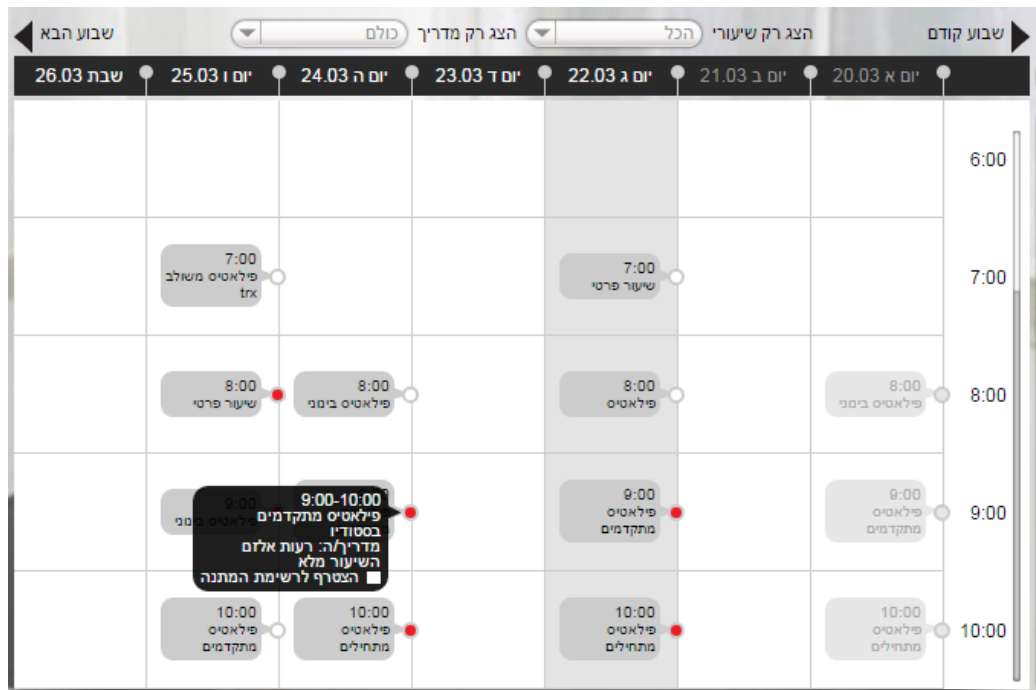

דוא"ל משתמש

סיסמא

כניסה שכחתי סיסמא

במסך לוח שיעורים תוכל להירשם לשיעור, לבטל הרשמה לשיעור ולצפות בשיעורים אליהם נרשמת ברשימת המתנה:

כאשר עומדים עם העבר על השיעור הרצוי, ניתן לראות מי המדריך/ה.

ניתן להצטרף לרשימת המתנה של שיעור מלא(שיעור המסומן באדום), ובמידה ויתפנה מקום, תישלח הודעה על כך לתלמיד הראשון שנרשם לרשימת המתנה, ותינתן לו הזדמנות להיכנס לאתר

ולהירשם. במידה ולא עשה זאת ב-15 הדקות מרגע שליחת ה-sms, תישלח הודעה לתלמיד הבא בתור ברשימת המתנה.

במידה ותרצה לבטל את השתתפותך, עמוד על השיעור אותו מעוניין לבטל, ולחץ על "בטל שיעור".

**שימו לב! ניתן לבטל את ההרשמה עד 24 שעות לפני מועד השיעור!**

ניתן לסנן את השיעורים אשר יופיעו בלוח שיעורים לנוחיותכם, לפי שיעורי סטודיו (מזרן) או שיעורי מכשירים:

1. עומדים עם הסמן על העיגול שמימין לשם השיעור ואז נפתח חלון עם פרטי השיעור.

2. ולאחר מכן סימון V בקובייה הלבנה על מנת לבצע הרשמה/ביטול לשיעור