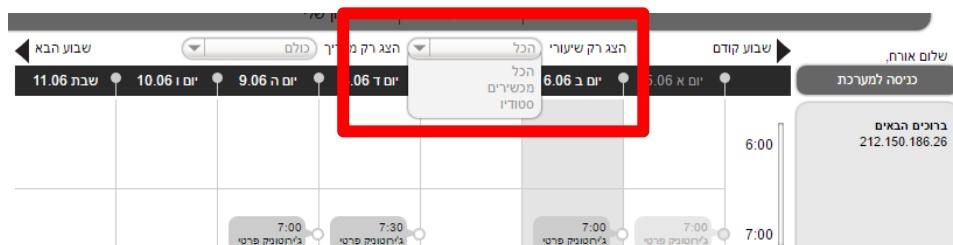

מד

דף הבית

שלום אורח,

כניסה למערכת

ברוכים הבאים

שימו לב!

אם לוחצים על 'שכחתי סיסמא' מקבלים sms עם הסיסמה.

לאחר כניסה למערכת תוכל לראות את סטטוס המנוי שלך מצד ימין

דוא"ל משתמש

סיסמא

כניסה שכחתי סיסמא

במסך לוח שיעורים תוכל להירשם לשיעור, לבטל הרשמה לשיעור ולצפות בשיעורים אליהם נרשמת ברשימת המתנה:

כאשר עומדים עם העבר על השיעור הרצוי, ניתן לראות מי המדריך/ה.

ניתן להצטרף לרשימת המתנה של שיעור מלא(שיעור המסומן באדום), ובמידה ויתפנה מקום, תישלח הודעה על כך לתלמיד הראשון שנרשם לרשימת המתנה, ותינתן לו הזדמנות להיכנס לאתר

ולהירשם. במידה ולא עשה זאת ב-15 הדקות מרגע שליחת ה-sms, תישלח הודעה לתלמיד הבא בתור ברשימת המתנה.

במידה ותרצה לבטל את השתתפותך, עמוד על השיעור אותו מעוניין לבטל, ולחץ על "בטל שיעור".

**שימו לב! ניתן לבטל את ההרשמה עד 24 שעות לפני מועד השיעור!**

ניתן לסנן את השיעורים אשר יופיעו בלוח שיעורים לנוחיותכם, לפי שיעורי סטודיו (מזרן) או שיעורי מכשירים:

1. עומדים עם הסמן על העיגול שמימין לשם השיעור ואז נפתח חלון עם פרטי השיעור.

2. ולאחר מכן סימון V בקובייה הלבנה על מנת לבצע הרשמה/ביטול לשיעור