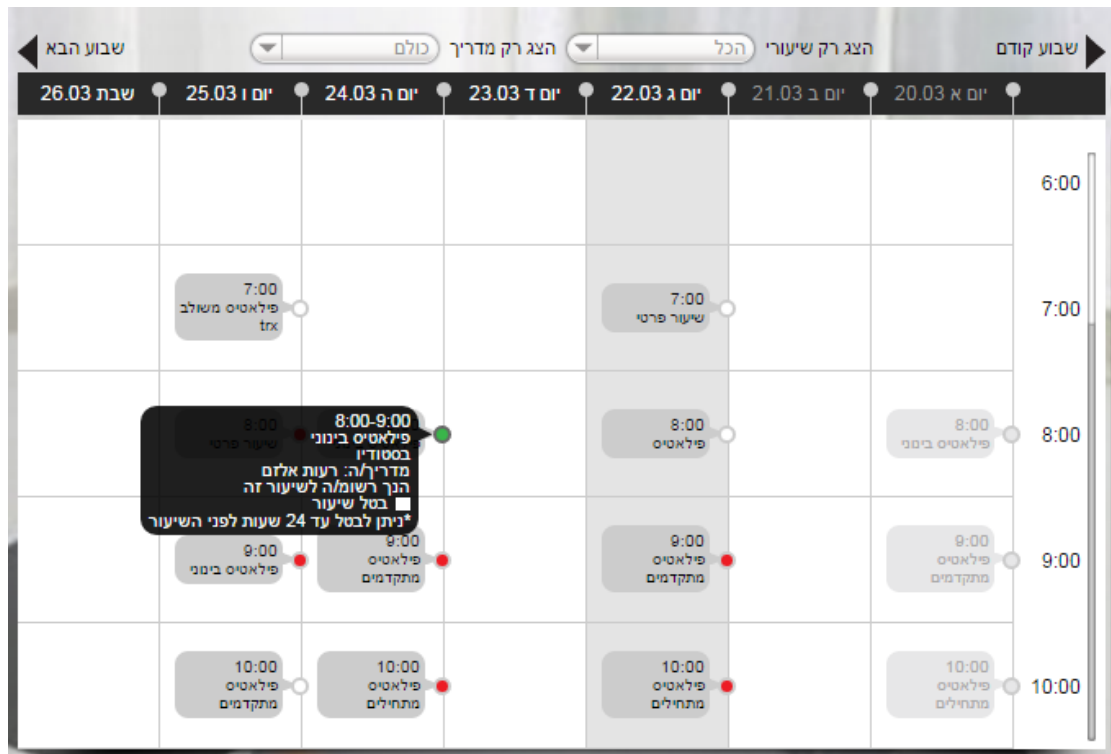

דוא"ל משתמש

סיסמא

כניסה שכחתי סיסמא

במסך לוח שיעורים תוכל להירשם לשיעור, לבטל הרשמה לשיעור ולצפות בשיעורים אליהם נרשמת ברשימת המתנה:

כאשר עומדים עם העבר על השיעור הרצוי, ניתן לראות מי המדריך/ה.

ניתן להצטרף לרשימת המתנה של שיעור מלא(שיעור המסומן באדום), ובמידה ויתפנה מקום, תישלח הודעה על כך לתלמיד הראשון שנרשם לרשימת המתנה, ותינתן לו הזדמנות להיכנס לאתר

ולהירשם. במידה ולא עשה זאת ב-15 הדקות מרגע שליחת ה-sms, תישלח הודעה לתלמיד הבא בתור ברשימת המתנה.

במידה ותרצה לבטל את השתתפותך, עמוד על השיעור אותו מעוניין לבטל, ולחץ על "בטל שיעור".

**שימו לב! ניתן לבטל את ההרשמה עד 24 שעות לפני מועד השיעור!**

ניתן לסנן את השיעורים אשר יופיעו בלוח שיעורים לנוחיותכם, לפי שיעורי סטודיו (מזרן) או שיעורי מכשירים:

1. עומדים עם הסמן על העיגול שמימין לשם השיעור ואז נפתח חלון עם פרטי השיעור.

2. ולאחר מכן סימון V בקובייה הלבנה על מנת לבצע הרשמה/ביטול לשיעור

## כניסה לאתר המותאם לנייד

כאן תוכלו להירשם לשיעור לאחר הכנסת שם המשתמש והסיסמה

הכניסו את שם המשתמש והסיסמה שלכם כאן ולחצו על "התחבר". שימו לב! חשוב ששם המשתמש יהיה עם אותיות גדולות/קטנות כפי שמוגדר.

The image shows a login form on a mobile device. At the top right, there is a blue bar with the text 'כניסת משתמשים' (User login) and a lock icon. Below this are four input fields: 'שם משתמש' (Username), 'סיסמא' (Password), 'שכחתי סיסמא' (Forgot password), and 'התחבר' (Login).